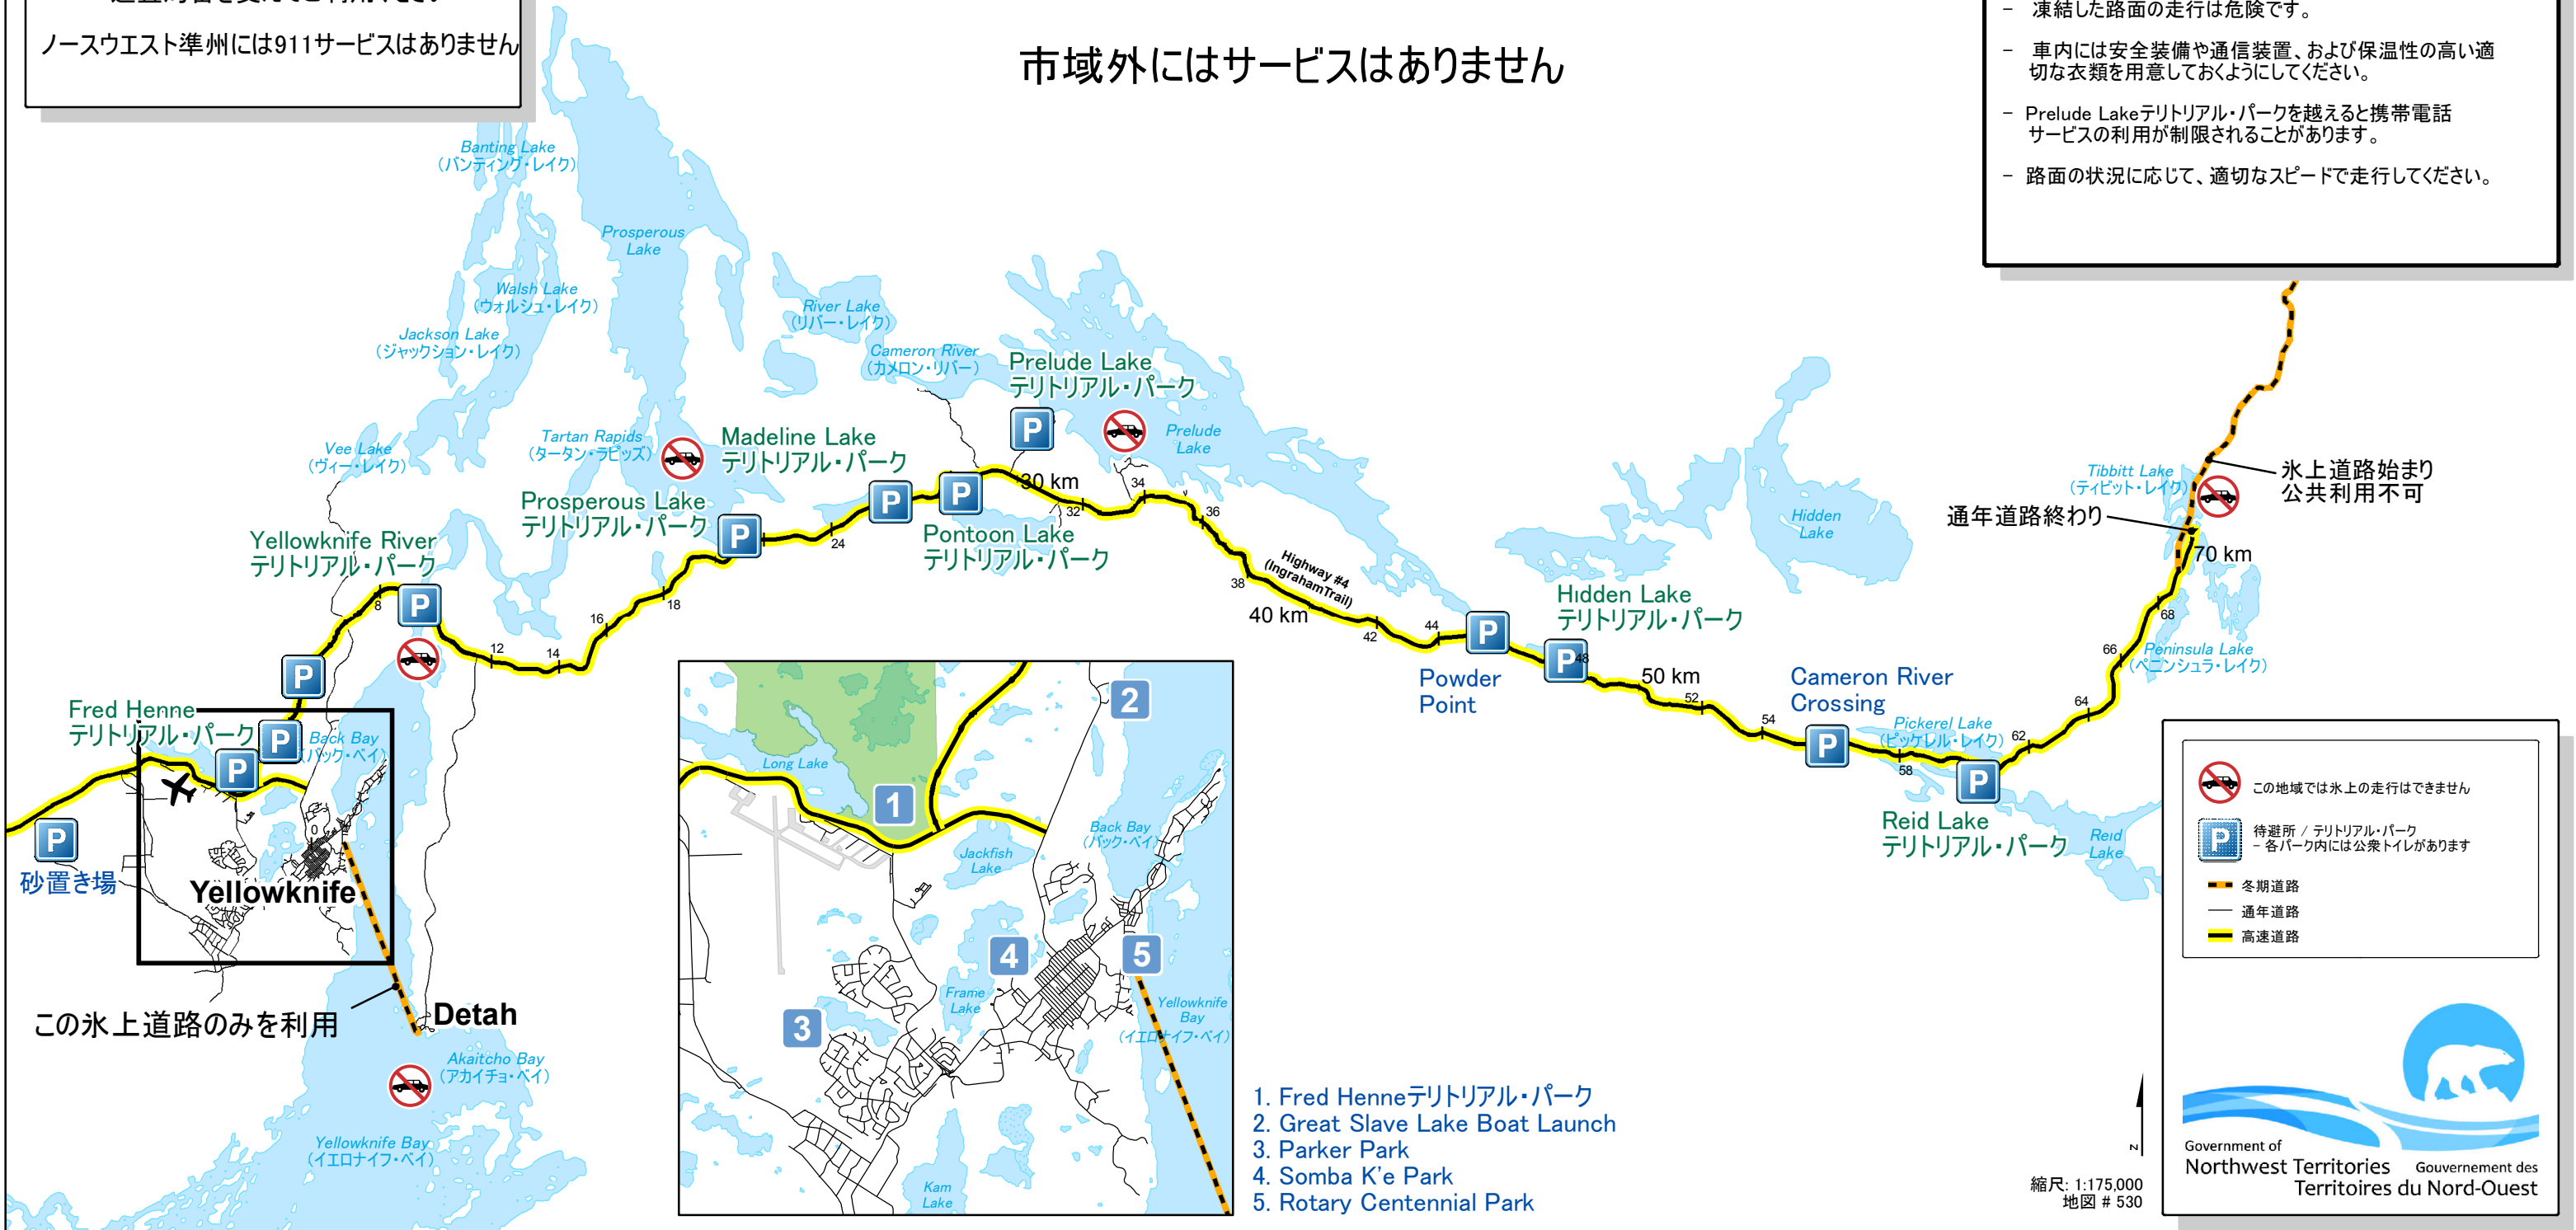

安全にオーロラを見ることができる地点

緊急電話番号

警察: (867) 873-1111*
 消防/救急: (867) 873-2222*

* 適宜局番を変えてご利用ください

ノースウエスト準州には911サービスはありません

高速道路上に駐停車しないでください

イングラハム・トレイルを走行する際は常にヘッドライトを点灯してください

市域外にはサービスはありません

安全に関する注意事項

- イングラハム・トレイルでは途中停車しないでください。
- 許可された道路や高速道路上以外を走行しないでください。
- 凍結した路面の走行は危険です。
- 車内には安全装備や通信装置、および保温性の高い適切な衣類を用意しておくようにしてください。
- Prelude Lakeテリトリアル・パークを越えると携帯電話サービスの利用が制限されることがあります。
- 路面の状況に応じて、適切なスピードで走行してください。

通年道路終わり

氷上道路始まり
公共利用不可